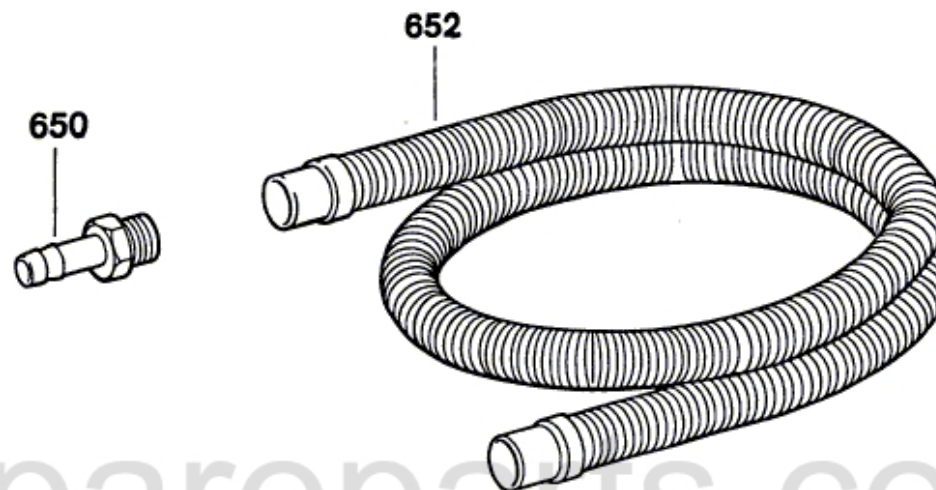

Typ 0 607 250 199

Stand
Issue 84-05

toolspareparts.com.au

Änderungen vorbehalten
Modifications reserved
Modifications réservées
Salvo modificaciones
Robert Bosch GmbH
Geschäftsbereich Elektrowerkzeuge
D 7022 Leinfelden-Echterdingen 1